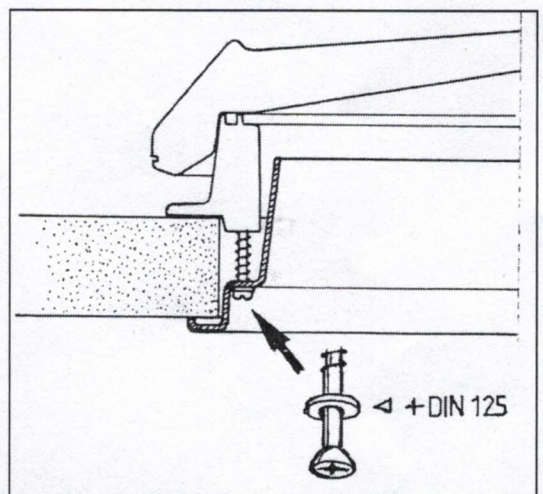

Thule Vent - Additional Kit for Roof 40-60mm

308226
DL902-06

NL INHOUD KIT

Spaanplaatschroef met verzonken kop 4,5 x 60 8
Sluitering DIN 125 M5 4
Vierkant staafje 6 x 90mm 1

FR CONTENU DU KIT

Vis à bois aggloméré à tête fraisée 4,5 x 60 8
Rondelle DIN 125 M5 4
Axe carré 6 x 90mm 1

D INHALT SATZ

Senkplattenschrauben 4,5 x 60 8
Unterlegscheiben DIN 125 M5 4
Vierkantstab 6 x 90mm 1

EN CONTENT KIT

Countersunk screw 4,5 x 60 8
Washer M5 4
Square shaft 6 x 90mm 1

Thule Vent - Additional Kit for Roof 40-60 mm