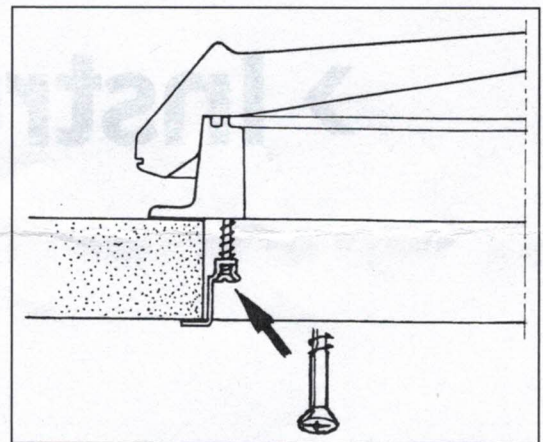

Thule Vent - Additional Kit for Roof 40-60mm

308226
DL902-06

NL INHOUD KIT

Spaanplaatschroef met verzonken kop 4,5 x 60 8
Sluitering DIN 125 M5 4
Vierkant staafje 6 x 90mm 1

FR CONTENU DU KIT

Vis à bois aggloméré à tête fraisée 4,5 x 60 8
Rondelle DIN 125 M5 4
Axe carré 6 x 90mm 1

D INHALT SATZ

Senkplattenschrauben 4,5 x 60 8
Unterlegscheiben DIN 125 M5 4
Vierkantstab 6 x 90mm 1

EN CONTENT KIT

Countersunk screw 4,5 x 60 8
Washer M5 4
Square shaft 6 x 90mm 1

Thule Vent - Additional Kit for Roof 40-60 mm