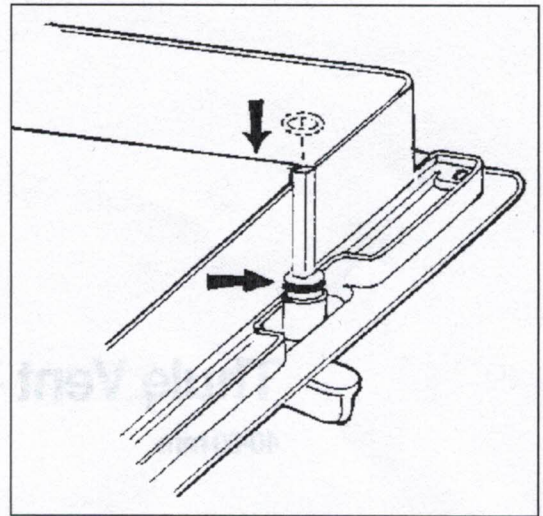

Thule Vent - Additional Kit for Roof 40-60mm

308226
DL902-06

NL INHOUD KIT

Spaanplaatschroef met verzonken kop 4,5 x 60 8
Sluitering DIN 125 M5 4
Vierkant staafje 6 x 90mm 1

FR CONTENU DU KIT

Vis à bois aggloméré à tête fraisée 4,5 x 60 8
Rondelle DIN 125 M5 4
Axe carré 6 x 90mm 1

D INHALT SATZ

Senkplattenschrauben 4,5 x 60 8
Unterlegscheiben DIN 125 M5 4
Vierkantstab 6 x 90mm 1

EN CONTENT KIT

Countersunk screw 4,5 x 60 8
Washer M5 4
Square shaft 6 x 90mm 1

Thule Vent - Additional Kit for Roof 40-60 mm